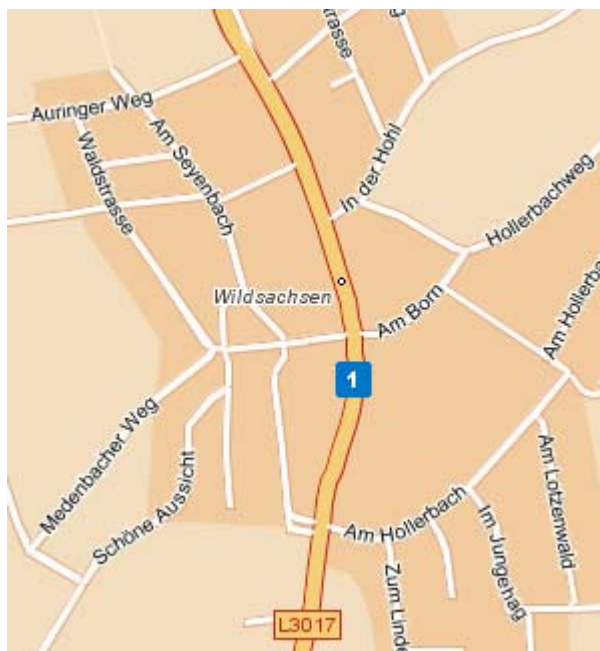

So finden Sie uns

## Wegbeschreibung

*Pyxis*  
Consulting Group GmbH

Pyxis Consulting Group GmbH  
Alt Wildsachsen 12A  
65719 Hofheim am Taunus – Ortsteil Wildsachsen

Telefon: 0 61 98 – 59 333 0

Abfahrt Niedernhausen an der A3 Frankfurt/Köln.

Aus Köln kommend:  
An der Ampel links auf die B455 Richtung  
Königstein.

Aus Frankfurt kommend:  
An der 1. Ampel rechts und an der 2. Ampel links  
auf die B455 Richtung Königstein.

Nach ca. 2 km rechts in die Wiesbadener Strasse  
Richtung Brenthal.  
Die erste Möglichkeit wieder rechts auf die L3017  
Richtung Wildsachsen.  
Nach ca. 2 km haben Sie Wildsachsen erreicht

Alt Wildsachsen 12A liegt direkt an der  
Durchgangsstraße in der Ortsmitte.

Parkmöglichkeiten finden Sie „Am Born“ oder  
entlang der Hauptstraße.

Wir wünschen eine gute Anreise!